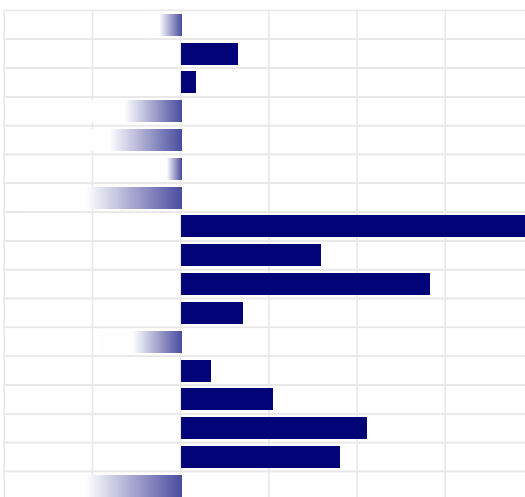

DURABLE

RONELEE SS DURABLE TV TL TY RC - US000136747211

Nato il: 12-Jul-05

SEPTEMBER STORM

> OUTSIDE

RONELEE OU. DABBLE ET

> RUDOLPH

RONELEE RUDOLPH DIMPLE

34.170 FIGLIE

K-Caseina

AA

PRODUZIONE

ITA

Latte	+512 Kg
Grasso	+0,11% | 32 Kg
Proteine	-0,14% | 2 Kg
Gra + Pro	+ 34 Kg
Figlie	34.170
Attendibilita'	99%

PFT

IESE

2534

226

RED & WHITE

MORFOLOGIA

ITA

Tipo	+0,25
Mammella	-0,21
Arti & Piedi	+1,61
Locomozione	+1,41
Figlie	9.238
Attendibilita'	98%

LINEARE MORFOLOGIA

Statura	-0,21
Forza	0,32
Profondita'	0,08
Angolosita'	-0,54
Groppa Angolo	-0,68
Groppa Largh.	-0,14
Arti di Lato	-1,52
Arti di Dietro	2,22
Piede Angolo	0,79
Locomozione	1,41
Att. Anteriore	0,35
Att. Post. Altez.	-0,46
Legamento	0,17
Prof. mammella	0,52
Pos. Cap. Ant.	1,05
Pos. Cap. Post.	0,90
Capez. Lungh.	-1,76

GESTIONALI

ITA

Parto	104
Parto figlie	104
Cell. Somatiche	111
Longevita'	103
Fertilita'	101

SALUTE E BENESSERE

BCS	107
Mastiti	N.D.
Chetosi	N.D.
Persistenza	0
Salute piede	N.D.
Salute mammella	112
Temperamento	N.D.
Velocita' mungitura	102

Scarica l'app!

Cerca "ABC LoveGenetix" sugli app Store e scarica la nostra app ufficiale, e' leggera e sempre aggiornata con gli ultimi dati!

QR-CODE