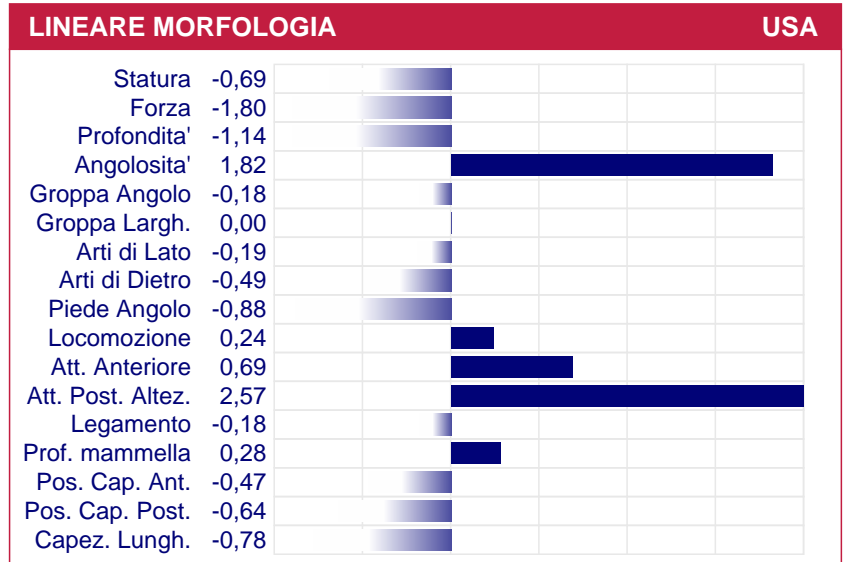

| GESTIONALI      | ITA | USA  |
|-----------------|-----|------|
| Parto           | 100 | 1,9  |
| Parto figlie    | 105 | 2,5  |
| Cell. Somatiche | 105 | 2,79 |
| Longevita'      | 110 | +5,5 |
| Fertilita'      | 110 | +0,9 |

TOP GPFT

TOP IES€

TOP LPI

SEXED SEMED

PARTO FACILE

SIRE OF SON

TOP NM\$

PRODUZIONI