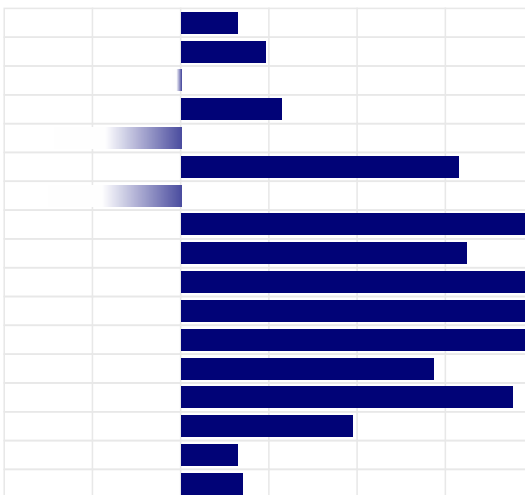

ASSANE

DG ASSANE - NL000566135356

Nato il: 11-Jan-23

PARFECT

> RONALD

DG OH AUDREY

> ARGO

OH DG AGRIORIO RED

K-Caseina

BB

PRODUZIONE

ITA

Latte	+567 Kg
Grasso	+0,45% | 69 Kg
Proteine	+0,20% | 41 Kg
Gra + Pro	+110 Kg
Figlie	0
Attendibilita'	75%

PFT

IESE

4516

969

RED & WHITE

MORFOLOGIA

ITA

Tipo	+1,46
Mammella	+1,99
Arti & Piedi	+3,42
Locomozione	+3,69
Figlie	0
Attendibilita'	69%

LINEARE MORFOLOGIA

Statura	0,32
Forza	0,48
Profondita'	-0,05
Angolosita'	0,57
Groppa Angolo	-0,72
Groppa Largh.	1,57
Arti di Lato	-0,75
Arti di Dietro	4,11
Piede Angolo	1,62
Locomozione	3,69
Att. Anteriore	2,34
Att. Post. Altez.	2,37
Legamento	1,43
Prof. mammella	1,88
Pos. Cap. Ant.	0,97
Pos. Cap. Post.	0,32
Capez. Lungh.	0,35

GESTIONALI

ITA

Parto	103
Parto figlie	105
Cell. Somatiche	106
Longevita'	113
Fertilita'	110

SALUTE E BENESSERE

BCS	101
Mastiti	N.D.
Chetosi	N.D.
Persistenza	103
Salute piede	N.D.
Salute mammella	109
Temperamento	N.D.
Velocita' mungitura	102

Scarica l'app!

Cerca "ABC LoveGenetix" sugli app Store e scarica la nostra app ufficiale, e' leggera e sempre aggiornata con gli ultimi dati!

QR-CODE