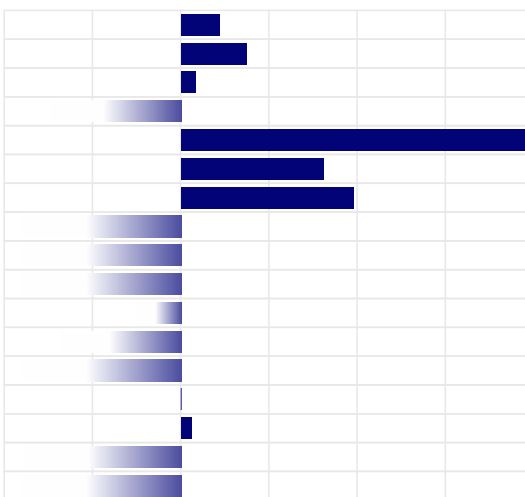

AA

B-Lactogl.

AB

## PRODUZIONE

ITA

Latte	-412 Kg
Grasso	-0,11%   -28 Kg
Proteine	-0,12%   -28 Kg
Gra + Pro	-56 Kg
Figlie	129
Attendibilita'	95%

PFT

IESE

1985

-190

## MORFOLOGIA

ITA

Tipo	-0,34
Mammella	-0,82
Arti & Piedi	-2,15
Locomozione	-1,77
Figlie	99
Attendibilita'	88%

## LINEARE MORFOLOGIA

Statura	0,22
Forza	0,37
Profondita'	0,08
Angolosita'	-0,74
Groppa Angolo	2,98
Groppa Largh.	0,81
Arti di Lato	0,98
Arti di Dietro	-2,00
Piede Angolo	-1,98
Locomozione	-1,77
Att. Anteriore	-0,25
Att. Post. Altez.	-0,68
Legamento	-1,75
Prof. mammella	-0,02
Pos. Cap. Ant.	0,06
Pos. Cap. Post.	-0,88
Capez. Lungh.	-1,37