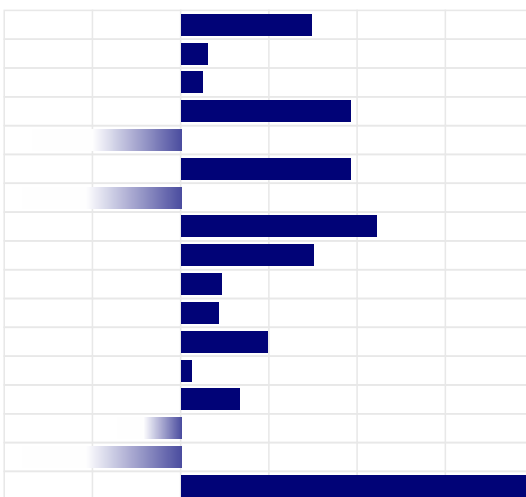

## PRODUZIONE

ITA

Latte	-7 Kg
Grasso	-0,26%   -28 Kg
Proteine	-0,15%   -16 Kg
Gra + Pro	-44 Kg
Figlie	78
Attendibilita'	85%

PFT

IESE

1897

-196

## MORFOLOGIA

ITA

Tipo	+0,32
Mammella	+0,21
Arti & Piedi	+0,73
Locomozione	+0,23
Figlie	67
Attendibilita'	76%

## LINEARE MORFOLOGIA

Statura	0,74
Forza	0,15
Profondita'	0,12
Angolosita'	0,96
Groppa Angolo	-0,84
Groppa Largh.	0,96
Arti di Lato	-1,30
Arti di Dietro	1,11
Piede Angolo	0,75
Locomozione	0,23
Att. Anteriore	0,21
Att. Post. Altez.	0,49
Legamento	0,06
Prof. mammella	0,33
Pos. Cap. Ant.	-0,36
Pos. Cap. Post.	-1,47
Capez. Lungh.	2,07