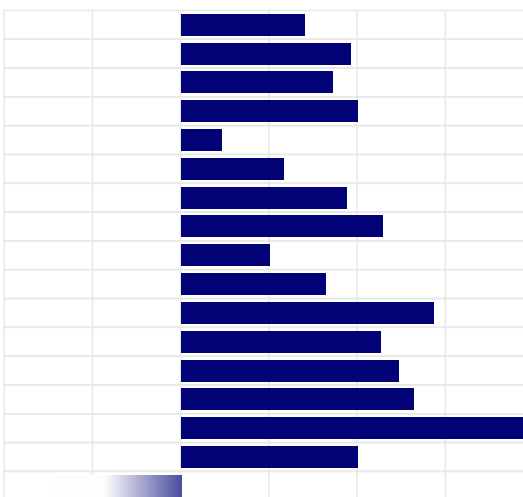

BB

PRODUZIONE

ITA

Latte	-196 Kg
Grasso	-0,10% -19 Kg
Proteine	-0,10% -17 Kg
Gra + Pro	-36 Kg
Figlie	99
Attendibilita'	93%

PFT

IESE

379

-300

MORFOLOGIA

ITA

Tipo	+1,05
Mammella	+1,48
Arti & Piedi	+0,58
Locomozione	+0,82
Figlie	71
Attendibilita'	87%

LINEARE MORFOLOGIA

Statura	0,70
Forza	0,96
Profondita'	0,86
Angolosita'	1,00
Groppa Angolo	0,23
Groppa Largh.	0,58
Arti di Lato	0,94
Arti di Dietro	1,14
Piede Angolo	0,50
Locomozione	0,82
Att. Anteriore	1,43
Att. Post. Altez.	1,13
Legamento	1,23
Prof. mammella	1,32
Pos. Cap. Ant.	2,44
Pos. Cap. Post.	1,00
Capez. Lungh.	-0,73