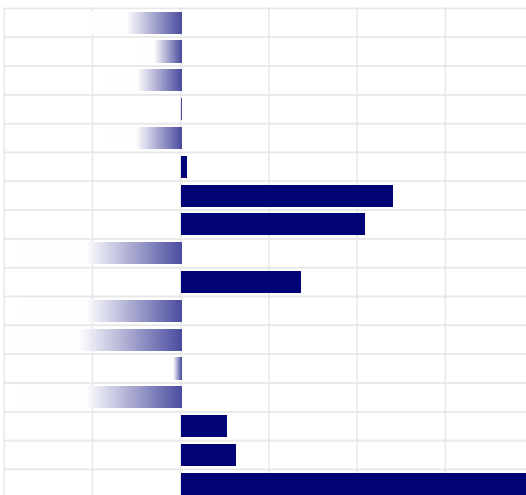

DACOR

DACOR TV TL TY - NL000696353235

Nato il: 16-Jul-12

DANILLO

> PLANET

PENELOPE 1

> LAUDAN

RR PENELOP

353 FIGLIE

PRODUZIONE

ITA

Latte	-66 Kg
Grasso	+0,08% | 7 Kg
Proteine	+0,15% | 13 Kg
Gra + Pro	
Figlie	353
Attendibilita'	81%

PFT

IESE

2914

36

MORFOLOGIA

ITA

Tipo	-0,64
Mammella	-1,44
Arti & Piedi	-0,01
Locomozione	+0,68
Figlie	90
Attendibilita'	52%

LINEARE MORFOLOGIA

Statura	-0,52
Forza	-0,26
Profondita'	-0,42
Angolosita'	0,00
Groppa Angolo	-0,43
Groppa Largh.	0,03
Arti di Lato	1,20
Arti di Dietro	1,04
Piede Angolo	-1,40
Locomozione	0,68
Att. Anteriore	-1,56
Att. Post. Altez.	-0,96
Legamento	-0,08
Prof. mammella	-2,05
Pos. Cap. Ant.	0,26
Pos. Cap. Post.	0,31
Capez. Lungh.	2,08

GESTIONALI

ITA

Parto	99
Parto figlie	101
Cell. Somatiche	101
Longevita'	97
Fertilita'	103

SALUTE E BENESSERE

BCS	94
Mastiti	N.D.
Chetosi	N.D.
Persistenza	0
Salute piede	N.D.
Salute mammella	100
Temperamento	N.D.
Velocita' mungitura	96

Scarica l'app!

Cerca "ABC LoveGenetix" sugli app Store e scarica la nostra app ufficiale, e' leggera e sempre aggiornata con gli ultimi dati!

QR-CODE