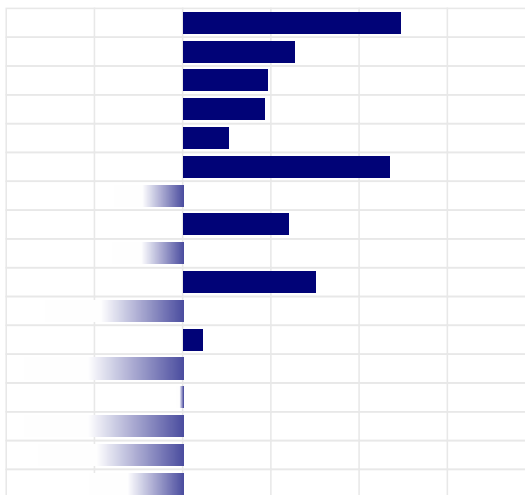

Latte	+10 Kg
Grasso	-0,08% -7 Kg
Proteine	+0,01% 3 Kg
Gra + Pro	-4 Kg
Figlie	112
Attendibilita'	94%

PFT

IESE

2585

-16

MORFOLOGIA

ITA

Tipo	+0,04
Mammella	-0,66
Arti & Piedi	+0,50
Locomozione	+0,75
Figlie	79
Attendibilita'	87%

LINEARE MORFOLOGIA

Statura	1,23
Forza	0,63
Profondita'	0,48
Angolosita'	0,46
Groppa Angolo	0,26
Groppa Largh.	1,17
Arti di Lato	-0,39
Arti di Dietro	0,60
Piede Angolo	-0,40
Locomozione	0,75
Att. Anteriore	-0,78
Att. Post. Altez.	0,11
Legamento	-1,06
Prof. mammella	-0,04
Pos. Cap. Ant.	-1,23
Pos. Cap. Post.	-0,82
Capez. Lungh.	-0,53