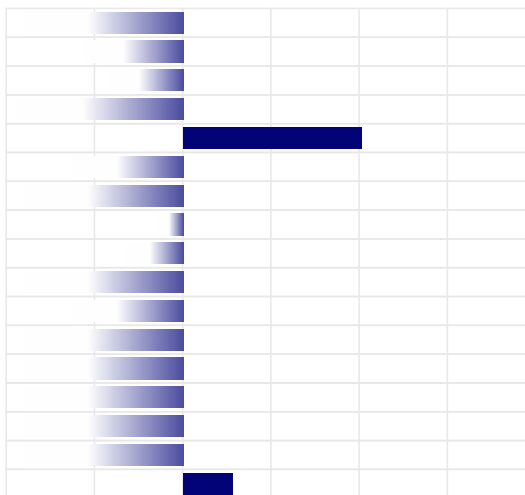

CORDELL

RIOZZO CORDELL TV TL - IT015990188260

Nato il: 24-Apr-09

JEEVES

> SHOTTLE

RIOZZO NADINA ET

> FORMATION

RIOZZO NANDA

K-Caseina

AA

PRODUZIONE

ITA

Latte	+47 Kg
Grasso	+0,05% | 7 Kg
Proteine	+0,03% | 5 Kg
Gra + Pro	+12 Kg
Figlie	111
Attendibilita'	94%

PFT

IESE

2492

94

MORFOLOGIA

ITA

Tipo	-0,76
Mammella	-1,56
Arti & Piedi	-0,70
Locomozione	-1,41
Figlie	102
Attendibilita'	89%

LINEARE MORFOLOGIA

Statura	-1,44
Forza	-0,57
Profondita'	-0,42
Angolosita'	-0,95
Groppa Angolo	1,01
Groppa Largh.	-0,63
Arti di Lato	-1,33
Arti di Dietro	-0,14
Piede Angolo	-0,32
Locomozione	-1,41
Att. Anteriore	-0,63
Att. Post. Altez.	-1,38
Legamento	-1,65
Prof. mammella	-1,19
Pos. Cap. Ant.	-1,49
Pos. Cap. Post.	-1,48
Capez. Lungh.	0,28

GESTIONALI

ITA

Parto	96
Parto figlie	99
Cell. Somatiche	92
Longevita'	102
Fertilita'	105

SALUTE E BENESSERE

BCS	100
Mastiti	N.D.
Chetosi	N.D.
Persistenza	98
Salute piede	N.D.
Salute mammella	94
Temperamento	N.D.
Velocita' mungitura	106

Scarica l'app!

Cerca "ABC LoveGenetix" sugli app Store e scarica la nostra app ufficiale, e' leggera e sempre aggiornata con gli ultimi dati!

QR-CODE