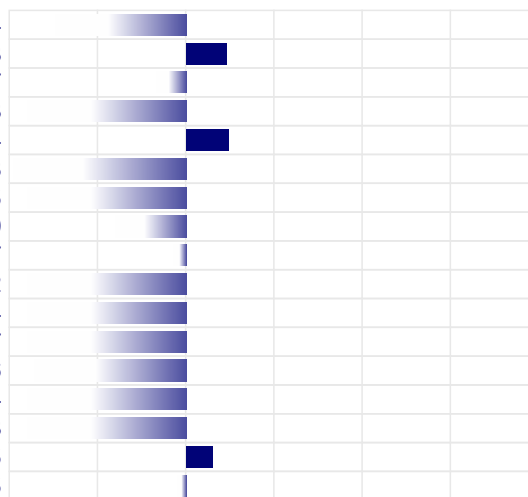

2061

-369

MORFOLOGIA

ITA

Tipo	-1,00
Mammella	-1,71
Arti & Piedi	-0,50
Locomozione	-1,02
Figlie	53
Attendibilita'	85%

LINEARE MORFOLOGIA

Statura	-0,74
Forza	0,23
Profondita'	-0,17
Angolosita'	-1,93
Groppa Angolo	0,24
Groppa Largh.	-0,98
Arti di Lato	-1,25
Arti di Dietro	-0,40
Piede Angolo	-0,07
Locomozione	-1,02
Att. Anteriore	-1,54
Att. Post. Altez.	-1,27
Legamento	-0,86
Prof. mammella	-1,14
Pos. Cap. Ant.	-1,43
Pos. Cap. Post.	0,15
Capez. Lungh.	-0,05