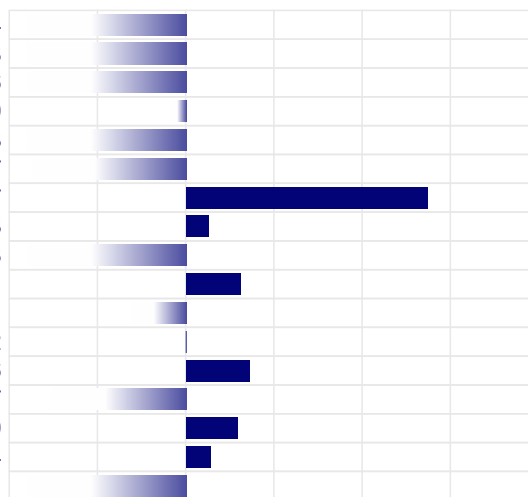

31.979 FIGLIE

B-Caseina

A1A2

K-Caseina

AB

PRODUZIONE

ITA

Latte	787 Kg
Grasso	+0,46% 81 Kg
Proteine	+0,18% 47 Kg
Gra + Pro	+ 128 Kg
Figlie	31.979
Attendibilita'	91%

PFT

IESE

3112

712

MORFOLOGIA

ITA

Tipo	-0,59
Mammella	-0,43
Arti & Piedi	-0,60
Locomozione	+0,31
Figlie	3.978
Attendibilita'	88%

LINEARE MORFOLOGIA

Statura	-1,64
Forza	-1,78
Profondita'	-1,56
Angolosita'	-0,09
Groppa Angolo	-1,43
Groppa Largh.	-0,87
Arti di Lato	1,37
Arti di Dietro	0,13
Piede Angolo	-1,88
Locomozione	0,31
Att. Anteriore	-0,31
Att. Post. Altez.	-0,02
Legamento	0,36
Prof. mammella	-0,77
Pos. Cap. Ant.	0,29
Pos. Cap. Post.	0,14
Capez. Lungh.	-1,01