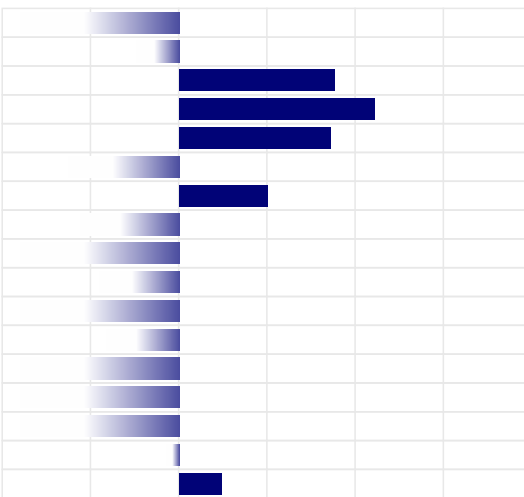

CLAVIJO - IT030990051872

Nato il: 15-Feb-05

LANCELOT

> MR SHIPS

AZ 826

> CORSARO

AZ 686

K-Caseina

AA

B-Lactogl.

AA

PRODUZIONE

ITA

Latte	-670 Kg
Grasso	+0,33% | 12 Kg
Proteine	+0,20% | 0 Kg
Gra + Pro	+12 Kg
Figlie	111
Attendibilita'	94%

PFT

IESE

1824

-422

MORFOLOGIA

ITA

Tipo	-0,65
Mammella	-2,52
Arti & Piedi	-0,82
Locomozione	-0,45
Figlie	97
Attendibilita'	89%

LINEARE MORFOLOGIA

Statura	-1,12
Forza	-0,24
Profondita'	0,88
Angolosita'	1,11
Groppa Angolo	0,86
Groppa Largh.	-0,63
Arti di Lato	0,50
Arti di Dietro	-0,56
Piede Angolo	-1,33
Locomozione	-0,45
Att. Anteriore	-2,24
Att. Post. Altez.	-0,41
Legamento	-1,11
Prof. mammella	-3,73
Pos. Cap. Ant.	-1,91
Pos. Cap. Post.	-0,07
Capez. Lungh.	0,24

GESTIONALI

ITA

Parto	95
Parto figlie	100
Cell. Somatiche	97
Longevita'	85
Fertilita'	96

SALUTE E BENESSERE

BCS	94
Mastiti	N.D.
Chetosi	N.D.
Persistenza	93
Salute piede	N.D.
Salute mammella	98
Temperamento	N.D.
Velocita' mungitura	100

Scarica l'app!

Cerca "ABC LoveGenetix" sugli app Store e scarica la nostra app ufficiale, e' leggera e sempre aggiornata con gli ultimi dati!

QR-CODE