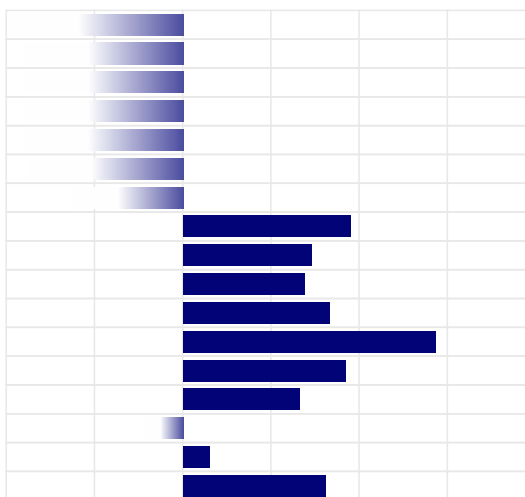

## PRODUZIONE

ITA

Latte	+92 Kg
Grasso	-0,36%   -35 Kg
Proteine	-0,04%   -2 Kg
Gra + Pro	+ -37 Kg
Figlie	564
Attendibilita'	98%

PFT

IESE

2358

131

## MORFOLOGIA

ITA

Tipo	-0,12
Mammella	+0,95
Arti & Piedi	+0,90
Locomozione	+0,69
Figlie	466
Attendibilita'	95%

## LINEARE MORFOLOGIA

Statura	-0,99
Forza	-1,16
Profondita'	-1,11
Angolosita'	-1,13
Groppa Angolo	-1,77
Groppa Largh.	-0,87
Arti di Lato	-0,62
Arti di Dietro	0,95
Piede Angolo	0,73
Locomozione	0,69
Att. Anteriore	0,83
Att. Post. Altez.	1,43
Legamento	0,92
Prof. mammella	0,66
Pos. Cap. Ant.	-0,22
Pos. Cap. Post.	0,15
Capez. Lungh.	0,81