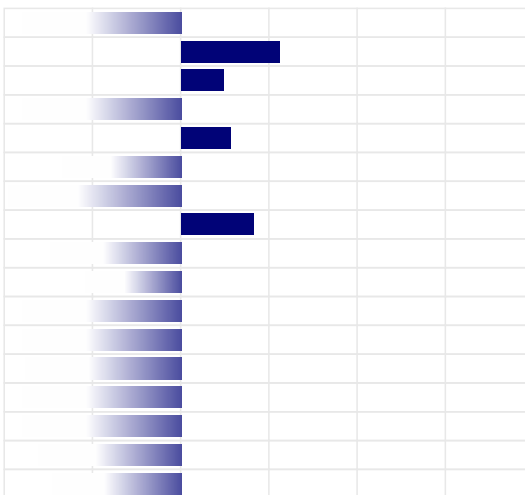

AA

PRODUZIONE

ITA

Latte	+23 Kg
Grasso	-0,02% -2 Kg
Proteine	-0,01% 0 Kg
Gra + Pro	-2 Kg
Figlie	113
Attendibilita'	94%

PFT

IESE

1894

-103

MORFOLOGIA

ITA

Tipo	-1,02
Mammella	-2,38
Arti & Piedi	-0,10
Locomozione	-0,54
Figlie	86
Attendibilita'	88%

LINEARE MORFOLOGIA

Statura	-1,60
Forza	0,56
Profondita'	0,24
Angolosita'	-1,73
Groppa Angolo	0,28
Groppa Largh.	-0,67
Arti di Lato	-0,98
Arti di Dietro	0,41
Piede Angolo	-0,74
Locomozione	-0,54
Att. Anteriore	-2,01
Att. Post. Altez.	-2,22
Legamento	-0,88
Prof. mammella	-2,00
Pos. Cap. Ant.	-1,63
Pos. Cap. Post.	-0,81
Capez. Lungh.	-0,73