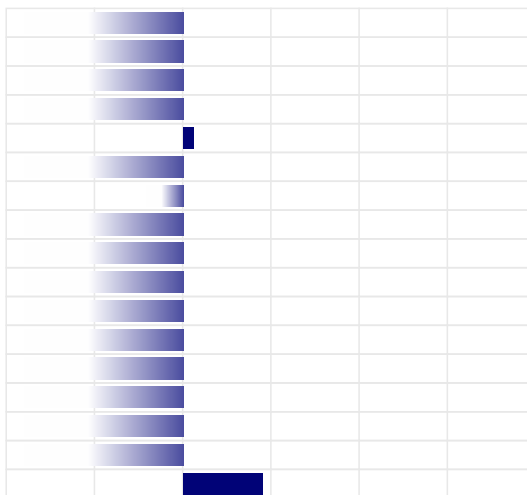

ZILLUS

CASELLE ZILLUS TV - IT02CRV0004557

Nato il: 23-Aug-97

RUDOLPH

> MASCOT

CASELLE MASCOT ANITA ET

> BLACKSTAR

BLACKSTAR ANNA ET

K-Caseina

AA

PRODUZIONE

ITA

Latte	-1.147 Kg
Grasso	-0,04% | -49 Kg
Proteine	-0,03% | -43 Kg
Gra + Pro	-92 Kg
Figlie	1
Attendibilita'	63%

PFT

IESE€

2511

-660

MORFOLOGIA

ITA

Tipo	-1,96
Mammella	-2,86
Arti & Piedi	-2,33
Locomozione	-1,55
Figlie	0
Attendibilita'	28%

LINEARE MORFOLOGIA

Statura	-1,53
Forza	-1,63
Profondita'	-1,61
Angolosita'	-1,46
Groppa Angolo	0,06
Groppa Largh.	-2,04
Arti di Lato	-0,21
Arti di Dietro	-2,16
Piede Angolo	-2,79
Locomozione	-1,55
Att. Anteriore	-2,35
Att. Post. Altez.	-2,45
Legamento	-2,80
Prof. mammella	-1,69
Pos. Cap. Ant.	-2,03
Pos. Cap. Post.	-2,37
Capez. Lungh.	0,45

GESTIONALI

ITA

Parto	100
Parto figlie	97
Cell. Somatiche	98
Longevita'	94
Fertilita'	103

SALUTE E BENESSERE

BCS	0
Mastiti	N.D.
Chetosi	N.D.
Persistenza	102
Salute piede	N.D.
Salute mammella	0
Temperamento	N.D.
Velocita' mungitura	NaN

Scarica l'app!

Cerca "ABC LoveGenetix" sugli app Store e scarica la nostra app ufficiale, e' leggera e sempre aggiornata con gli ultimi dati!

QR-CODE