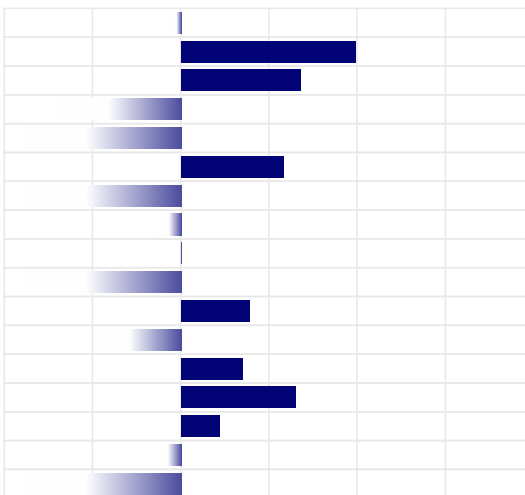

## PRODUZIONE

ITA

Latte	-616 Kg
Grasso	+0,01%   -24 Kg
Proteine	+0,09%   -10 Kg
Gra + Pro	-34 Kg
Figlie	116
Attendibilita'	94%

PFT

IESE

2473

-43

## MORFOLOGIA

ITA

Tipo	-0,07
Mammella	+0,06
Arti & Piedi	-0,43
Locomozione	-1,02
Figlie	89
Attendibilita'	88%

## LINEARE MORFOLOGIA

Statura	-0,05
Forza	0,99
Profondita'	0,68
Angolosita'	-0,69
Groppa Angolo	-2,70
Groppa Largh.	0,58
Arti di Lato	-1,30
Arti di Dietro	-0,12
Piede Angolo	0,00
Locomozione	-1,02
Att. Anteriore	0,39
Att. Post. Altez.	-0,49
Legamento	0,35
Prof. mammella	0,65
Pos. Cap. Ant.	0,22
Pos. Cap. Post.	-0,13
Capez. Lungh.	-1,18