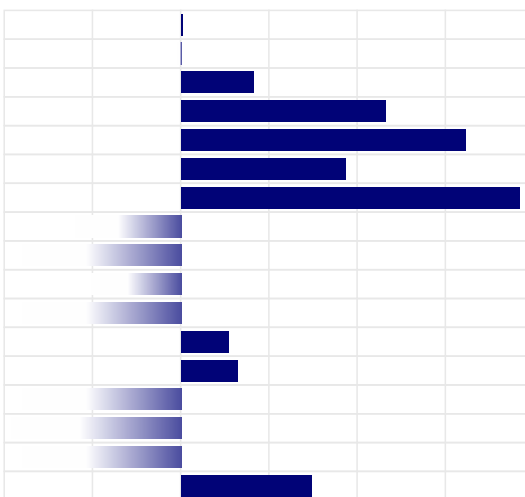

2043

-243

MORFOLOGIA

ITA

Tipo	-0,20
Mammella	-0,95
Arti & Piedi	-1,15
Locomozione	-0,51
Figlie	75
Attendibilita'	87%

LINEARE MORFOLOGIA

Statura	0,01
Forza	-0,02
Profondita'	0,41
Angolosita'	1,16
Groppa Angolo	1,61
Groppa Largh.	0,93
Arti di Lato	1,92
Arti di Dietro	-0,60
Piede Angolo	-0,90
Locomozione	-0,51
Att. Anteriore	-1,37
Att. Post. Altez.	0,27
Legamento	0,32
Prof. mammella	-1,84
Pos. Cap. Ant.	-0,96
Pos. Cap. Post.	-1,44
Capez. Lungh.	0,74