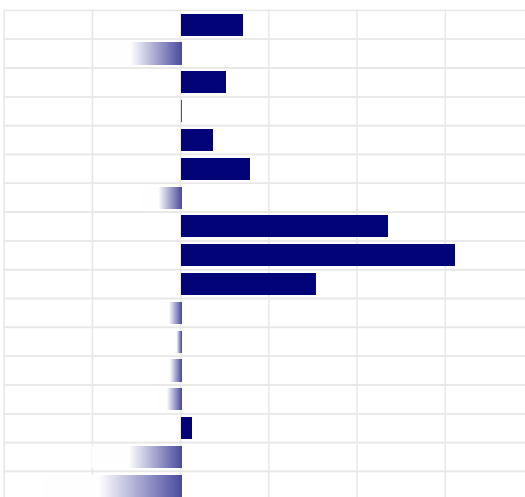

## PRODUZIONE

ITA

Latte	-321 Kg
Grasso	-0,14%   -27 Kg
Proteine	0,00%   -10 Kg
Gra + Pro	-37 Kg
Figlie	142
Attendibilita'	78%

PFT	IESE
1992	-302

## MORFOLOGIA

ITA

Tipo	+0,13
Mammella	-0,19
Arti & Piedi	+1,03
Locomozione	+0,76
Figlie	51
Attendibilita'	49%

## LINEARE MORFOLOGIA

Statura	0,35
Forza	-0,48
Profondita'	0,25
Angolosita'	0,00
Groppa Angolo	0,18
Groppa Largh.	0,39
Arti di Lato	-0,22
Arti di Dietro	1,17
Piede Angolo	1,55
Locomozione	0,76
Att. Anteriore	-0,12
Att. Post. Altez.	-0,05
Legamento	-0,11
Prof. mammella	-0,14
Pos. Cap. Ant.	0,06
Pos. Cap. Post.	-0,50
Capez. Lungh.	-0,78