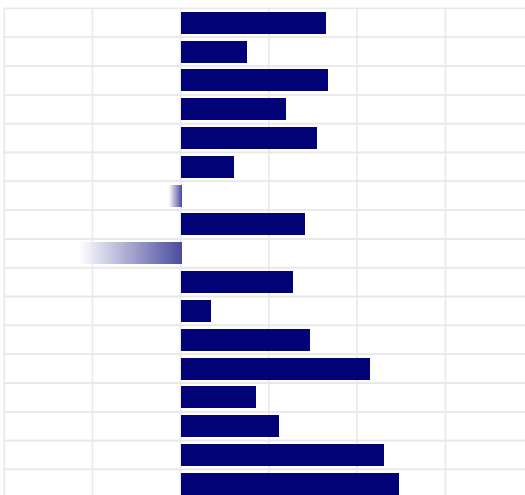

## PRODUZIONE

ITA

Latte	+413 Kg
Grasso	-0,10%   3 Kg
Proteine	-0,04%   12 Kg
Gra + Pro	+15 Kg
Figlie	145
Attendibilita'	86%

PFT	IESE
2713	111

## MORFOLOGIA

ITA

Tipo	+0,34
Mammella	+0,36
Arti & Piedi	+0,31
Locomozione	+0,63
Figlie	59
Attendibilita'	80%

## LINEARE MORFOLOGIA

Statura	0,82
Forza	0,37
Profondita'	0,83
Angolosita'	0,59
Groppa Angolo	0,77
Groppa Largh.	0,30
Arti di Lato	-0,12
Arti di Dietro	0,70
Piede Angolo	-0,96
Locomozione	0,63
Att. Anteriore	0,17
Att. Post. Altez.	0,73
Legamento	1,07
Prof. mammella	0,42
Pos. Cap. Ant.	0,55
Pos. Cap. Post.	1,15
Capez. Lungh.	1,23