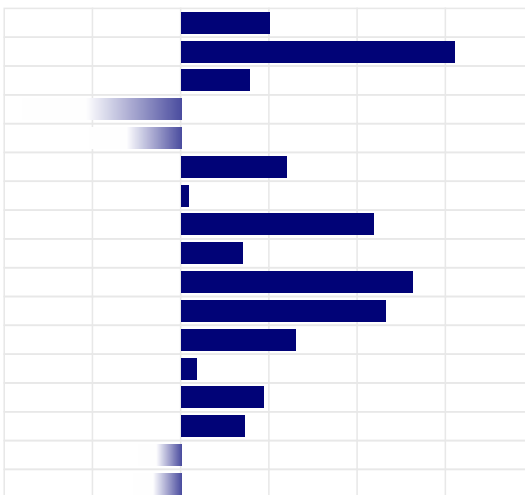

BRAVOS

BRAVOS - DE000538246113

Nato il: 28-Dec-13

BOSS

> **FREDDIE**

DROUNER AJDH COSMO

> **SHOTTLE**

LARCREST COSMOPOLITAN

358 FIGLIE

B-Lactogl.

BB

PRODUZIONE

ITA

Latte	+577 Kg
Grasso	+0,22% | 48 Kg
Proteine	+0,25% | 48 Kg
Gra + Pro	+96 Kg
Figlie	358
Attendibilita'	79%

PFT

IESE

3592

755

MORFOLOGIA

ITA

Tipo	+0,50
Mammella	+0,57
Arti & Piedi	+1,01
Locomozione	+1,31
Figlie	126
Attendibilita'	65%

LINEARE MORFOLOGIA

Statura	0,50
Forza	1,55
Profondita'	0,39
Angolosita'	-1,07
Groppa Angolo	-0,52
Groppa Largh.	0,60
Arti di Lato	0,04
Arti di Dietro	1,09
Piede Angolo	0,35
Locomozione	1,31
Att. Anteriore	1,16
Att. Post. Altez.	0,65
Legamento	0,09
Prof. mammella	0,47
Pos. Cap. Ant.	0,36
Pos. Cap. Post.	-0,24
Capez. Lungh.	-0,27

GESTIONALI

ITA

Parto	98
Parto figlie	105
Cell. Somatiche	106
Longevita'	108
Fertilita'	105

SALUTE E BENESSERE

BCS	109
Mastiti	N.D.
Chetosi	N.D.
Persistenza	0
Salute piede	N.D.
Salute mammella	110
Temperamento	N.D.
Velocita' mungitura	101

Scarica l'app!

Cerca "ABC LoveGenetix" sugli app Store e scarica la nostra app ufficiale, e' leggera e sempre aggiornata con gli ultimi dati!

QR-CODE