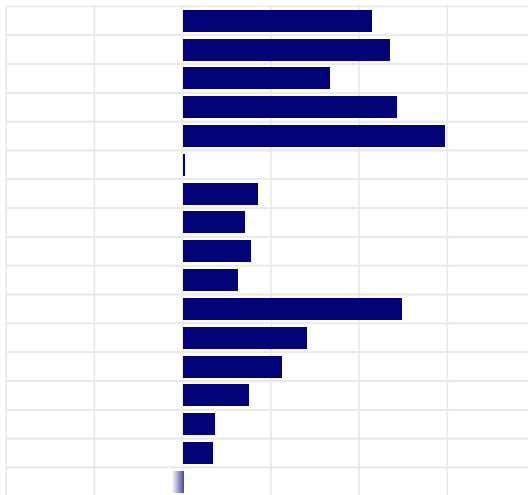

ALGEBRA

BOLDI V ALGEBRA - CA000013358392

Nato il: 02-Feb-19

POSITIVE

> JEDI

BOLDI V JEDI ABRA

> BOMBERO

BOLDI V BOMBERO AMBITIOUS

B-Caseina

A1A2

K-Caseina

AB

B-Lactogl.

AA

PRODUZIONE

ITA

Latte	+1.018 Kg
Grasso	+0,47% | 91 Kg
Proteine	+0,20% | 62 Kg
Gra + Pro	+153 Kg
Figlie	101
Attendibilita'	75%

PFT

IESE

4231

793

MORFOLOGIA

ITA

Tipo	+0,88
Mammella	+0,62
Arti & Piedi	+0,16
Locomozione	+0,31
Figlie	0
Attendibilita'	69%

LINEARE MORFOLOGIA

Statura	1,07
Forza	1,17
Profondita'	0,83
Angolosita'	1,21
Groppa Angolo	1,48
Groppa Largh.	0,01
Arti di Lato	0,42
Arti di Dietro	0,35
Piede Angolo	0,38
Locomozione	0,31
Att. Anteriore	1,24
Att. Post. Altez.	0,70
Legamento	0,56
Prof. mammella	0,37
Pos. Cap. Ant.	0,18
Pos. Cap. Post.	0,17
Capez. Lungh.	-0,11

GESTIONALI

ITA

Parto	100
Parto figlie	107
Cell. Somatiche	105
Longevita'	105
Fertilita'	105

SALUTE E BENESSERE

BCS 99	
Mastiti N.D.	
Chetosi N.D.	
Persistenza 102	
Salute piede N.D.	
Salute mammella 100	
Temperamento N.D.	
Velocita' mungitura 105	

Scarica l'app!

Cerca "ABC LoveGenetix" sugli app Store e scarica la nostra app ufficiale, e' leggera e sempre aggiornata con gli ultimi dati!

QR-CODE