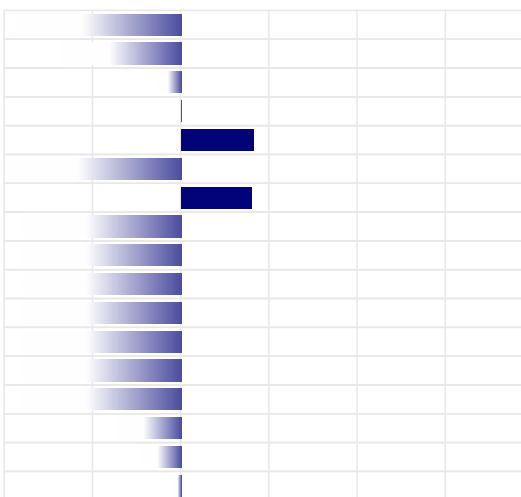

GINESTRA INSEME BLACKBULL - IT013990052682

Nato il: 16-Feb-11

COLOMBIANO

> GOLDWYN

> MTOTO

GINESTRA GOLDWIN PERSA

GINESTRA MTOTO RANDA

173 FIGLIE

K-Caseina

BB

PRODUZIONE

ITA

Latte	-327 Kg
Grasso	-0,25% -42 Kg
Proteine	-0,11% -24 Kg
Gra + Pro	
Figlie	173
Attendibilita'	96%

PFT	IESE
2638	-355

MORFOLOGIA

ITA

Tipo	-0,92
Mammella	-1,99
Arti & Piedi	-1,54
Locomozione	-1,24
Figlie	139
Attendibilita'	91%

LINEARE MORFOLOGIA

Statura	-0,94
Forza	-0,68
Profondita'	-0,13
Angolosita'	0,00
Groppa Angolo	0,41
Groppa Largh.	-0,98
Arti di Lato	0,40
Arti di Dietro	-1,76
Piede Angolo	-1,56
Locomozione	-1,24
Att. Anteriore	-1,56
Att. Post. Altez.	-1,48
Legamento	-1,61
Prof. mammella	-1,99
Pos. Cap. Ant.	-0,36
Pos. Cap. Post.	-0,23
Capez. Lungh.	-0,04