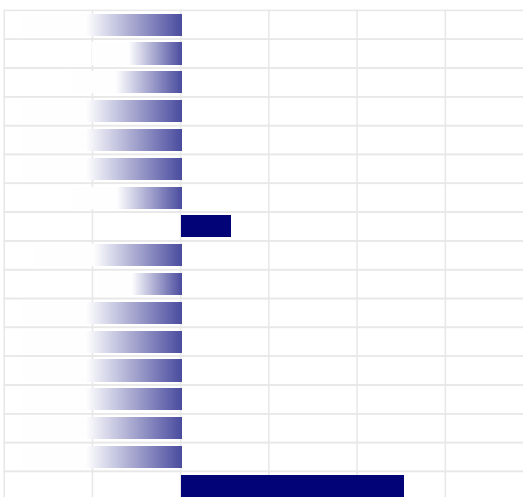

1692

-178

RED & WHITE

MORFOLOGIA

ITA

Tipo	-1,60
Mammella	-2,42
Arti & Piedi	-0,22
Locomozione	-0,47
Figlie	105
Attendibilita'	89%

LINEARE MORFOLOGIA

Statura	-1,34
Forza	-0,50
Profondita'	-0,62
Angolosita'	-1,79
Groppa Angolo	-1,13
Groppa Largh.	-1,62
Arti di Lato	-0,61
Arti di Dietro	0,28
Piede Angolo	-0,83
Locomozione	-0,47
Att. Anteriore	-2,58
Att. Post. Altez.	-1,60
Legamento	-2,54
Prof. mammella	-2,34
Pos. Cap. Ant.	-3,04
Pos. Cap. Post.	-1,18
Capez. Lungh.	1,26