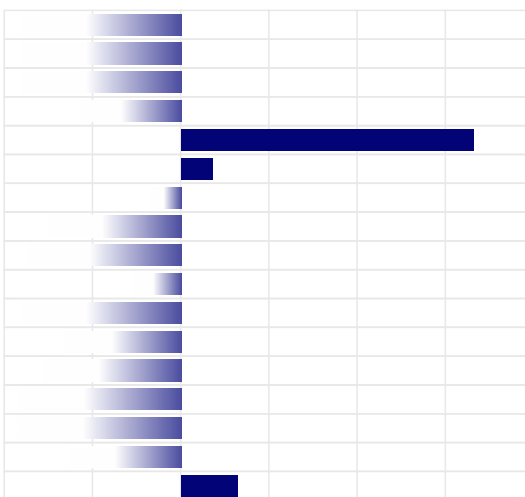

1640

-227

MORFOLOGIA

ITA

Tipo	-0,69
Mammella	-0,87
Arti & Piedi	-0,54
Locomozione	-0,27
Figlie	64
Attendibilita'	86%

LINEARE MORFOLOGIA

Statura	-1,14
Forza	-1,27
Profondita'	-1,04
Angolosita'	-0,57
Groppa Angolo	1,66
Groppa Largh.	0,18
Arti di Lato	-0,17
Arti di Dietro	-0,75
Piede Angolo	-0,87
Locomozione	-0,27
Att. Anteriore	-1,03
Att. Post. Altez.	-0,66
Legamento	-0,78
Prof. mammella	-0,92
Pos. Cap. Ant.	-0,93
Pos. Cap. Post.	-0,63
Capez. Lungh.	0,32