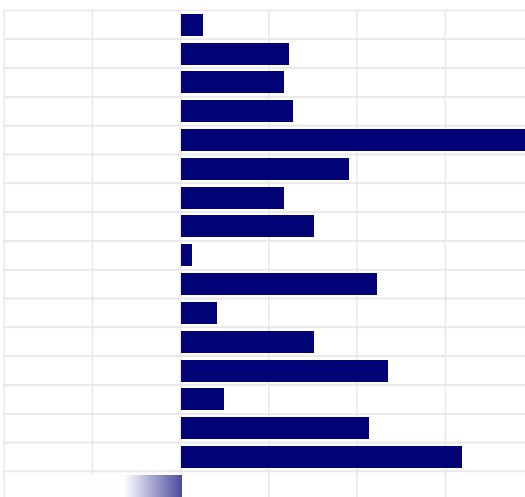

## PRODUZIONE

ITA

Latte	109 Kg
Grasso	+0,10%   14 Kg
Proteine	+0,05%   9 Kg
Gra + Pro	+ 23 Kg
Figlie	98
Attendibilita'	94%

PFT

IESE

2545

242

## MORFOLOGIA

ITA

Tipo	+0,61
Mammella	+0,22
Arti & Piedi	+0,60
Locomozione	+1,11
Figlie	85
Attendibilita'	88%

## LINEARE MORFOLOGIA

Statura	0,12
Forza	0,61
Profondita'	0,58
Angolosita'	0,63
Groppa Angolo	1,96
Groppa Largh.	0,95
Arti di Lato	0,58
Arti di Dietro	0,75
Piede Angolo	0,06
Locomozione	1,11
Att. Anteriore	0,20
Att. Post. Altez.	0,75
Legamento	1,17
Prof. mammella	0,24
Pos. Cap. Ant.	1,06
Pos. Cap. Post.	1,59
Capez. Lungh.	-0,54