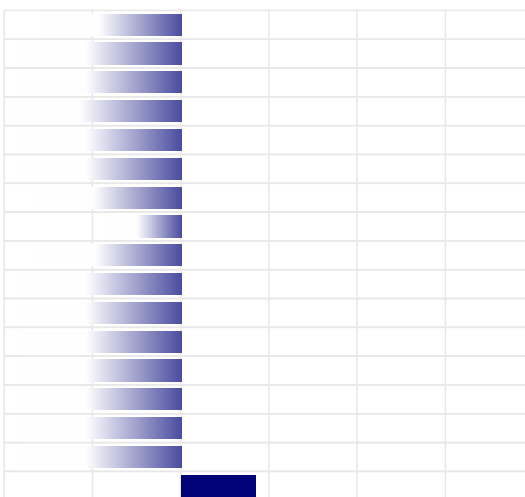

OVERSIDE DREAMER ET TV TL - UK000100582307

Nato il: 10-Aug-96

ZEBO

> AEROSTAR

> PONTIAC

OLYMPIAN AEROSTAR DIANE ET

OLYMPIAN PONTIAC DIXIE PI ET

3.446 FIGLIE

PRODUZIONE

ITA

Latte	-28 Kg
Grasso	-0,07% -8 Kg
Proteine	-0,21% -23 Kg
Gra + Pro	
Figlie	3.446
Attendibilita'	99%

PFT

IESE

1613

-317

MORFOLOGIA

ITA

Tipo	-1,58
Mammella	-2,32
Arti & Piedi	-1,25
Locomozione	-2,26
Figlie	1.428
Attendibilita'	97%

LINEARE MORFOLOGIA

Statura	-0,78
Forza	-1,55
Profondita'	-1,42
Angolosita'	-0,96
Groppa Angolo	-1,38
Groppa Largh.	-1,17
Arti di Lato	-0,83
Arti di Dietro	-0,42
Piede Angolo	-0,81
Locomozione	-2,26
Att. Anteriore	-1,84
Att. Post. Altez.	-1,34
Legamento	-2,35
Prof. mammella	-1,49
Pos. Cap. Ant.	-2,58
Pos. Cap. Post.	-2,84
Capez. Lungh.	0,42