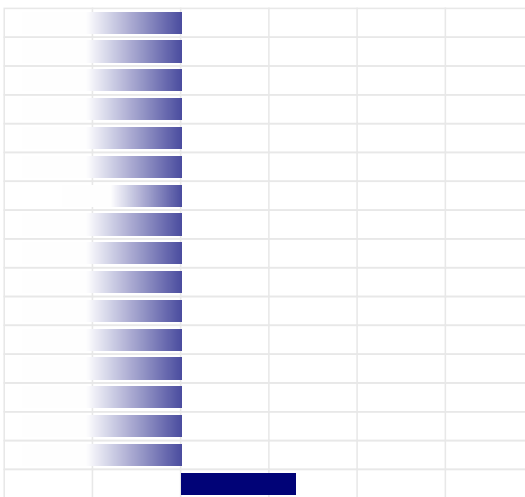

PRODUZIONE

ITA

Latte	-223 Kg
Grasso	-0,08% -17 Kg
Proteine	-0,21% -32 Kg
Gra + Pro	
Figlie	3.348
Attendibilita'	99%

PFT	IESE
2241	-565

MORFOLOGIA

ITA

Tipo	-1,83
Mammella	-2,75
Arti & Piedi	-1,59
Locomozione	-2,38
Figlie	1.286
Attendibilita'	96%

LINEARE MORFOLOGIA

Statura	-1,03
Forza	-1,66
Profondita'	-1,45
Angolosita'	-1,12
Groppa Angolo	-1,20
Groppa Largh.	-1,40
Arti di Lato	-0,67
Arti di Dietro	-1,03
Piede Angolo	-1,28
Locomozione	-2,38
Att. Anteriore	-2,37
Att. Post. Altez.	-1,68
Legamento	-2,57
Prof. mammella	-1,94
Pos. Cap. Ant.	-2,64
Pos. Cap. Post.	-2,92
Capez. Lungh.	0,65