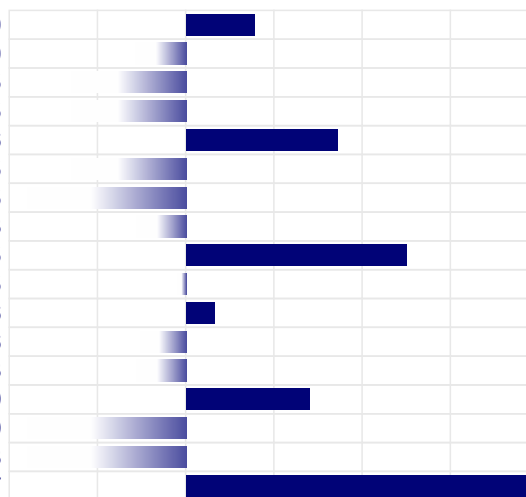

APINA FORTUNE TL TV BY - NL000298541634

Nato il: 15-Sep-00

RUSSEL

> NEWHOUSE RON

> CELSIUS

APINA ETAZ ANNECY 3

ETAZ ANNECY 2

26.944 FIGLIE

K-Caseina

AB

PRODUZIONE

ITA

Latte	-174 Kg
Grasso	-0,26% | -33 Kg
Proteine	+0,14% | 10 Kg
Gra + Pro	+ -23 Kg
Figlie	26.944
Attendibilita'	98%

PFT

IESE

1894

-158

MORFOLOGIA

ITA

Tipo	-0,24
Mammella	-0,21
Arti & Piedi	+0,17
Locomozione	-0,05
Figlie	16.389
Attendibilita'	95%

LINEARE MORFOLOGIA

Statura	0,39
Forza	-0,29
Profondita'	-0,65
Angolosita'	-0,65
Groppa Angolo	0,86
Groppa Largh.	-0,65
Arti di Lato	-1,75
Arti di Dietro	-0,28
Piede Angolo	1,25
Locomozione	-0,05
Att. Anteriore	0,16
Att. Post. Altez.	-0,26
Legamento	-0,28
Prof. mammella	0,70
Pos. Cap. Ant.	-1,70
Pos. Cap. Post.	-1,88
Capez. Lungh.	1,97

GESTIONALI

ITA

Parto	106
Parto figlie	102
Cell. Somatiche	100
Longevita'	97
Fertilita'	95

SALUTE E BENESSERE

BCS	105
Mastiti	N.D.
Chetosi	N.D.
Persistenza	0
Salute piede	N.D.
Salute mammella	103
Temperamento	N.D.
Velocita' mungitura	101

Scarica l'app!

Cerca "ABC LoveGenetix" sugli app Store e scarica la nostra app ufficiale, e' leggera e sempre aggiornata con gli ultimi dati!

QR-CODE