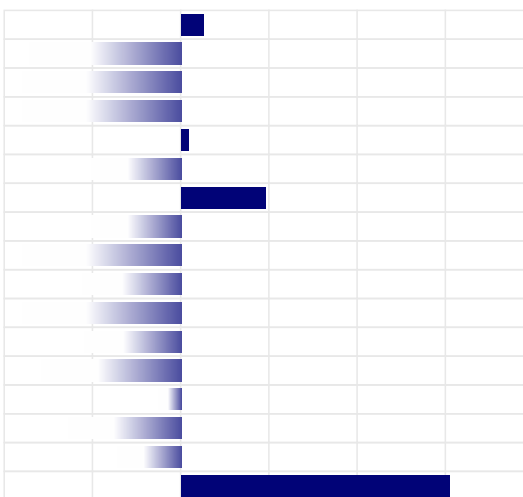

LANE-MEADOW IMAGE ET TV TL - US000120456417

Nato il: 31-Aug-97

RUDOLPH

> LUKE

> BELL REX

LANE-MEADOW LUKE ALICIA

LANE-MEADOW REX ALICIA

2.711 FIGLIE

K-Caseina

AA

B-Lactogl.

AB

PRODUZIONE

ITA

Latte	-753 Kg
Grasso	-0,43% | -74 Kg
Proteine	-0,08% | -34 Kg
Gra + Pro	
Figlie	2.711
Attendibilita'	88%

PFT	IESE
2367	-644

MORFOLOGIA

ITA

Tipo	-1,07
Mammella	-0,97
Arti & Piedi	-0,79
Locomozione	-0,56
Figlie	890
Attendibilita'	86%

LINEARE MORFOLOGIA

Statura	0,13
Forza	-0,86
Profondita'	-1,24
Angolosita'	-1,17
Groppa Angolo	0,04
Groppa Largh.	-0,51
Arti di Lato	0,48
Arti di Dietro	-0,51
Piede Angolo	-1,03
Locomozione	-0,56
Att. Anteriore	-1,83
Att. Post. Altez.	-0,55
Legamento	-0,79
Prof. mammella	-0,13
Pos. Cap. Ant.	-0,64
Pos. Cap. Post.	-0,36
Capez. Lungh.	1,52

GESTIONALI

ITA

Parto	97
Parto figlie	100
Cell. Somatiche	96
Longevita'	93
Fertilita'	102

SALUTE E BENESSERE

BCS	97
Mastiti	N.D.
Chetosi	N.D.
Persistenza	99
Salute piede	N.D.
Salute mammella	96
Temperamento	N.D.
Velocita' mungitura	93

Scarica l'app!

Cerca "ABC LoveGenetix" sugli app Store e scarica la nostra app ufficiale, e' leggera e sempre aggiornata con gli ultimi dati!

QR-CODE