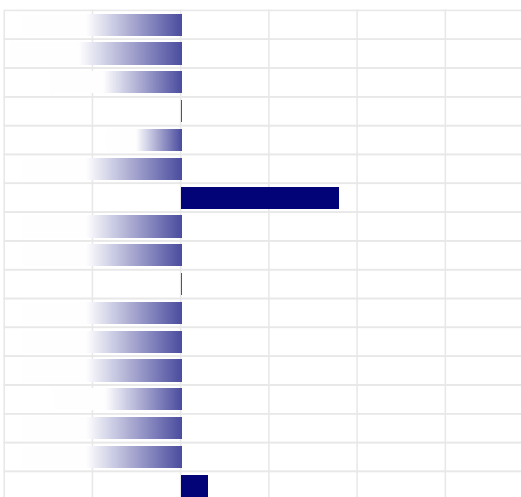

HEIWEIDE COMMANDEUR 125 TL - NL000784342509

Nato il: 26-Apr-91

LEADMAN

> CLEITUS

>

ALMERE-CONNY

COMMANDEUR 62

555 FIGLIE

K-Caseina

AA

PRODUZIONE

ITA

Latte	-467 Kg
Grasso	+0,19% | 1 Kg
Proteine	+0,01% | -14 Kg
Gra + Pro	+ -13 Kg
Figlie	555
Attendibilita'	81%

PFT

1337

MORFOLOGIA

ITA

Tipo	-1,12
Mammella	-1,61
Arti & Piedi	-1,52
Locomozione	0,00
Figlie	241
Attendibilita'	52%

LINEARE MORFOLOGIA

Statura	-1,27
Forza	-0,97
Profondita'	-0,74
Angolosita'	0,00
Groppa Angolo	-0,43
Groppa Largh.	-2,00
Arti di Lato	0,89
Arti di Dietro	-2,02
Piede Angolo	-1,82
Locomozione	0,00
Att. Anteriore	-1,71
Att. Post. Altez.	-1,06
Legamento	-2,23
Prof. mammella	-0,72
Pos. Cap. Ant.	-2,64
Pos. Cap. Post.	-1,71
Capez. Lungh.	0,15