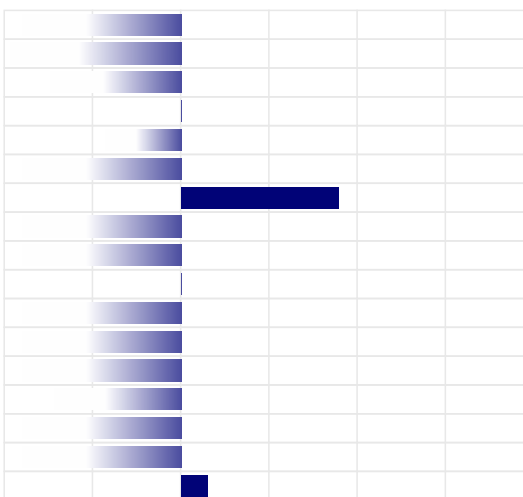

K-Caseina

AA

PRODUZIONE

ITA

Latte	-467 Kg
Grasso	+0,19% 1 Kg
Proteine	+0,01% -14 Kg
Gra + Pro	-13 Kg
Figlie	555
Attendibilita'	81%

PFT

1337

MORFOLOGIA

ITA

Tipo	-1,12
Mammella	-1,61
Arti & Piedi	-1,52
Locomozione	0,00
Figlie	241
Attendibilita'	52%

LINEARE MORFOLOGIA

Statura	-1,27
Forza	-0,97
Profondita'	-0,74
Angolosita'	0,00
Groppa Angolo	-0,43
Groppa Largh.	-2,00
Arti di Lato	0,89
Arti di Dietro	-2,02
Piede Angolo	-1,82
Locomozione	0,00
Att. Anteriore	-1,71
Att. Post. Altez.	-1,06
Legamento	-2,23
Prof. mammella	-0,72
Pos. Cap. Ant.	-2,64
Pos. Cap. Post.	-1,71
Capez. Lungh.	0,15