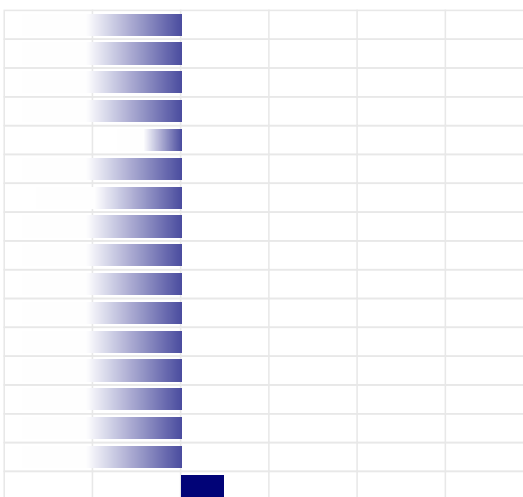

AA

PRODUZIONE

ITA

Latte	-561 Kg
Grasso	+0,18% -2 Kg
Proteine	-0,05% -25 Kg
Gra + Pro	-27 Kg
Figlie	1
Attendibilita'	72%

PFT

IESE

1849

-177

MORFOLOGIA

ITA

Tipo	-1,99
Mammella	-3,12
Arti & Piedi	-1,26
Locomozione	-1,97
Figlie	0
Attendibilita'	27%

LINEARE MORFOLOGIA

Statura	-2,10
Forza	-1,11
Profondita'	-1,38
Angolosita'	-2,35
Groppa Angolo	-0,36
Groppa Largh.	-1,65
Arti di Lato	-0,82
Arti di Dietro	-1,15
Piede Angolo	-1,91
Locomozione	-1,97
Att. Anteriore	-2,68
Att. Post. Altez.	-2,49
Legamento	-2,30
Prof. mammella	-2,36
Pos. Cap. Ant.	-1,90
Pos. Cap. Post.	-1,43
Capez. Lungh.	0,24