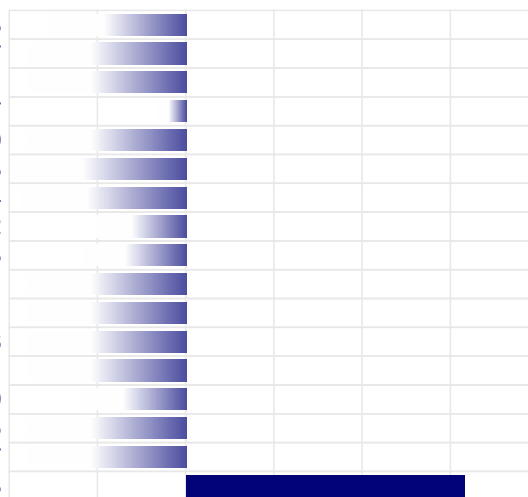

BB

PRODUZIONE

ITA

Latte	-158 Kg
Grasso	-0,29% -35 Kg
Proteine	-0,01% -7 Kg
Gra + Pro	
Figlie	24
Attendibilita'	99%

PFT

IESE

-717

-173

MORFOLOGIA

ITA

Tipo	-1,48
Mammella	-1,79
Arti & Piedi	-1,14
Locomozione	-2,01
Figlie	10
Attendibilita'	95%

LINEARE MORFOLOGIA

Statura	-0,78
Forza	-1,27
Profondita'	-1,21
Angolosita'	-0,17
Groppa Angolo	-1,80
Groppa Largh.	-0,98
Arti di Lato	-0,94
Arti di Dietro	-0,52
Piede Angolo	-0,58
Locomozione	-2,01
Att. Anteriore	-2,21
Att. Post. Altez.	-1,16
Legamento	-2,71
Prof. mammella	-0,60
Pos. Cap. Ant.	-2,65
Pos. Cap. Post.	-3,57
Capez. Lungh.	1,58

GESTIONALI

ITA

Parto	98
Parto figlie	101
Cell. Somatiche	96
Longevita'	99
Fertilita'	103

Lo sapevi?

Se hai dubbi o domande su uno dei nostri tori puoi scriverci alla mail info@abccgenetix.com. Un consulente ti contattera' entro 48h!