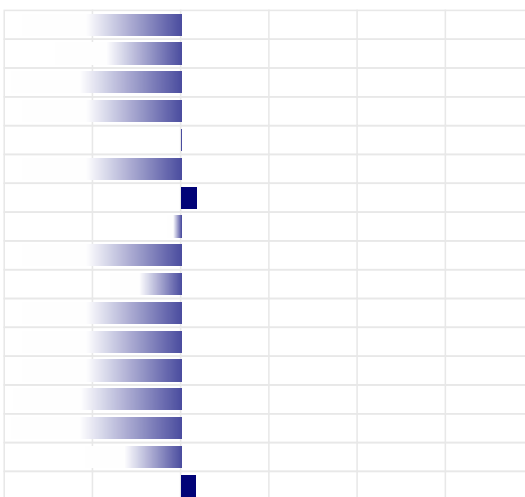

-83

MORFOLOGIA

ITA

Tipo	-1,49
Mammella	-1,75
Arti & Piedi	-0,50
Locomozione	-0,40
Figlie	14.315
Attendibilita'	96%

LINEARE MORFOLOGIA

Statura	-1,81
Forza	-0,71
Profondita'	-0,96
Angolosita'	-2,91
Groppa Angolo	0,00
Groppa Largh.	-2,68
Arti di Lato	0,09
Arti di Dietro	-0,08
Piede Angolo	-1,01
Locomozione	-0,40
Att. Anteriore	-1,75
Att. Post. Altez.	-1,91
Legamento	-1,51
Prof. mammella	-0,95
Pos. Cap. Ant.	-0,96
Pos. Cap. Post.	-0,54
Capez. Lungh.	0,08