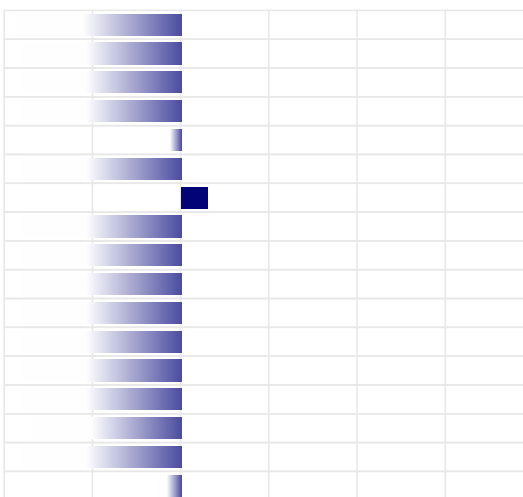

REDAMA LUIGI ET TL TV - CA000006929629

Nato il: 13-Oct-97

RUDOLPH

> MILESTONE RED

REDAMA MILE LITE

> BLACKSTAR

REDAMA BLACK LABELLE

737 FIGLIE

K-Caseina

AA

PRODUZIONE

ITA

Latte	-163 Kg
Grasso	-0,14% | -22 Kg
Proteine	-0,15% | -22 Kg
Gra + Pro	
Figlie	737
Attendibilita'	88%

PFT		IESE	
2452		-437	

MORFOLOGIA

ITA

Tipo	-1,87
Mammella	-2,73
Arti & Piedi	-2,55
Locomozione	-3,04
Figlie	342
Attendibilita'	83%

LINEARE MORFOLOGIA

Statura	-0,93
Forza	-1,63
Profondita'	-1,59
Angolosita'	-1,38
Groppa Angolo	-0,11
Groppa Largh.	-2,16
Arti di Lato	0,15
Arti di Dietro	-1,91
Piede Angolo	-2,30
Locomozione	-3,04
Att. Anteriore	-2,11
Att. Post. Altez.	-2,45
Legamento	-3,79
Prof. mammella	-1,76
Pos. Cap. Ant.	-0,85
Pos. Cap. Post.	-1,77
Capez. Lungh.	-0,14