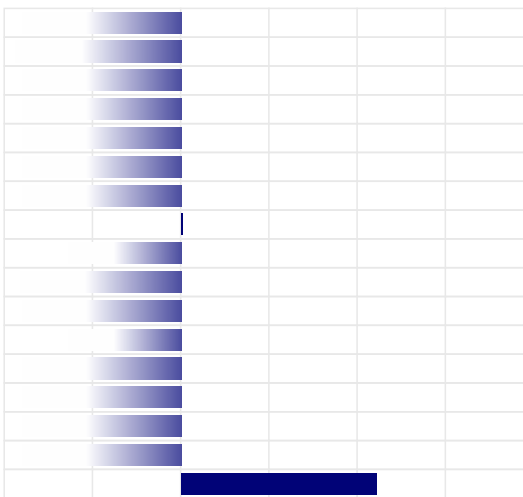

MADAWASKA AEROSTAR TL TV - CA000000383622

Nato il: 25-Mar-85

STARBUCK

> MAJESTY

> CHIEFTAIN

MADAWASKA SHADY

MADAWASKA STEPHANIE

9.282 FIGLIE

B-Caseina

A2A2

K-Caseina

AA

PRODUZIONE

ITA

Latte	-238 Kg
Grasso	-0,18% | -28 Kg
Proteine	-0,05% | -13 Kg
Gra + Pro	-41 Kg
Figlie	9.282
Attendibilita'	99%

PFT

IESE

1332

-170

MORFOLOGIA

ITA

Tipo	-1,43
Mammella	-1,94
Arti & Piedi	-0,40
Locomozione	-0,91
Figlie	3.348
Attendibilita'	99%

LINEARE MORFOLOGIA

Statura	-1,40
Forza	-0,94
Profondita'	-1,16
Angolosita'	-1,52
Groppa Angolo	-1,50
Groppa Largh.	-2,17
Arti di Lato	-1,04
Arti di Dietro	0,01
Piede Angolo	-0,64
Locomozione	-0,91
Att. Anteriore	-2,24
Att. Post. Altez.	-0,64
Legamento	-2,27
Prof. mammella	-2,29
Pos. Cap. Ant.	-1,94
Pos. Cap. Post.	-1,78
Capez. Lungh.	1,11

GESTIONALI

ITA

Parto	102
Parto figlie	97
Cell. Somatiche	99
Longevita'	97
Fertilita'	104

SALUTE E BENESSERE

BCS	106
Mastiti	N.D.
Chetosi	N.D.
Persistenza	111
Salute piede	N.D.
Salute mammella	98
Temperamento	N.D.
Velocita' mungitura	96

Scarica l'app!

Cerca "ABC LoveGenetix" sugli app Store e scarica la nostra app ufficiale, e' leggera e sempre aggiornata con gli ultimi dati!

QR-CODE