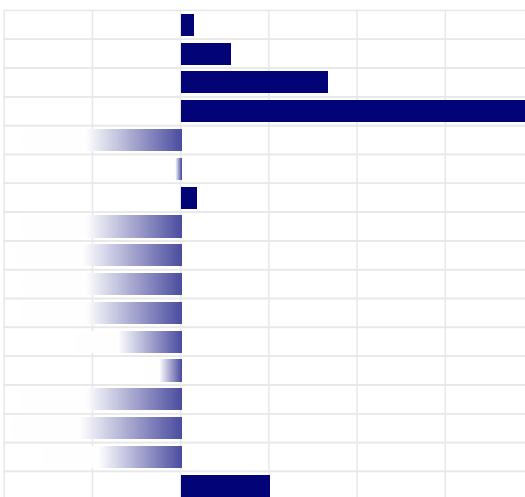

## PRODUZIONE

ITA

Latte	+206 Kg
Grasso	+0,03%   11 Kg
Proteine	-0,09%   -3 Kg
Gra + Pro	+8 Kg
Figlie	207
Attendibilita'	96%

PFT

IESE€

101

-89

## MORFOLOGIA

ITA

Tipo	-0,15
Mammella	-1,24
Arti & Piedi	-1,35
Locomozione	-1,24
Figlie	171
Attendibilita'	91%

## LINEARE MORFOLOGIA

Statura	0,07
Forza	0,28
Profondita'	0,83
Angolosita'	2,48
Groppa Angolo	-1,24
Groppa Largh.	-0,06
Arti di Lato	0,09
Arti di Dietro	-1,53
Piede Angolo	-0,93
Locomozione	-1,24
Att. Anteriore	-1,64
Att. Post. Altez.	-0,60
Legamento	-0,21
Prof. mammella	-2,37
Pos. Cap. Ant.	-0,96
Pos. Cap. Post.	-0,78
Capez. Lungh.	0,50