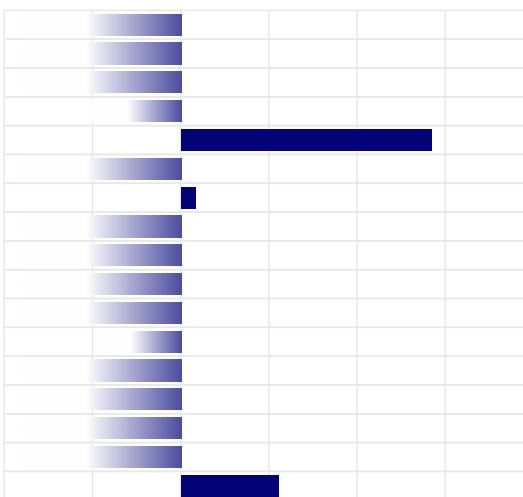

Latte	+62 Kg
Grasso	-0,18% -17 Kg
Proteine	-0,19% -19 Kg
Gra + Pro	
Figlie	10.040
Attendibilita'	96%

PFT

IESE

1532

-390

MORFOLOGIA

ITA

Tipo	-1,68
Mammella	-2,10
Arti & Piedi	-3,14
Locomozione	-3,75
Figlie	5.256
Attendibilita'	91%

LINEARE MORFOLOGIA

Statura	-1,29
Forza	-1,66
Profondita'	-1,35
Angolosita'	-0,51
Groppa Angolo	1,42
Groppa Largh.	-2,69
Arti di Lato	0,08
Arti di Dietro	-2,77
Piede Angolo	-2,04
Locomozione	-3,75
Att. Anteriore	-2,62
Att. Post. Altez.	-0,48
Legamento	-1,67
Prof. mammella	-1,90
Pos. Cap. Ant.	-2,68
Pos. Cap. Post.	-1,43
Capez. Lungh.	0,55