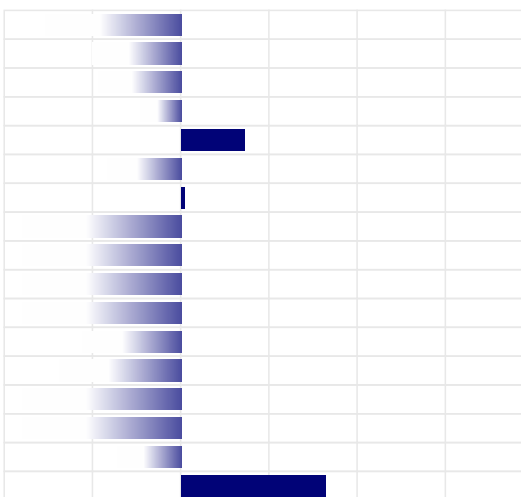

B-Caseina

A1A2

K-Caseina

AE

B-Lactogl.

AB

## PRODUZIONE

ITA

Latte	-932 Kg
Grasso	+0,07%   -28 Kg
Proteine	-0,11%   -44 Kg
Gra + Pro	
Figlie	11.253
Attendibilita'	99%

PFT	IESE
2090	-734

## MORFOLOGIA

ITA

Tipo	-1,11
Mammella	-1,61
Arti & Piedi	-2,31
Locomozione	-2,79
Figlie	8.302
Attendibilita'	96%

## LINEARE MORFOLOGIA

Statura	-0,77
Forza	-0,50
Profondita'	-0,47
Angolosita'	-0,23
Groppa Angolo	0,36
Groppa Largh.	-0,42
Arti di Lato	0,02
Arti di Dietro	-2,00
Piede Angolo	-1,74
Locomozione	-2,79
Att. Anteriore	-1,92
Att. Post. Altez.	-0,56
Legamento	-0,69
Prof. mammella	-1,98
Pos. Cap. Ant.	-1,60
Pos. Cap. Post.	-0,36
Capez. Lungh.	0,82