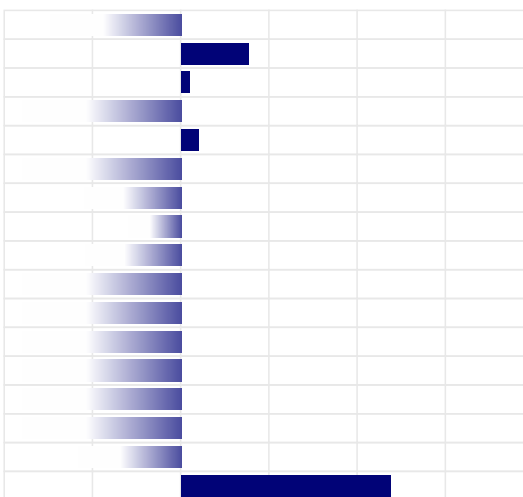

TAYACRES MARTY POP ET TV TL - US000128600717

Nato il: 12-Aug-99

MARTY

> AIRLINER

TAYACRES PEEP PEG ET

> PRELUDE

TAYACRES PAMELA PEEP

11.772 FIGLIE

K-Caseina

AA

PRODUZIONE

ITA

Latte	-594 Kg
Grasso	-0,06% -27 Kg
Proteine	-0,10% -32 Kg
Gra + Pro	
Figlie	11.772
Attendibilita'	94%

PFT	IESE
2303	-506

MORFOLOGIA

ITA

Tipo	-1,25
Mammella	-2,12
Arti & Piedi	-1,22
Locomozione	-2,27
Figlie	2.769
Attendibilita'	90%

LINEARE MORFOLOGIA

Statura	-0,74
Forza	0,38
Profondita'	0,05
Angolosita'	-1,98
Groppa Angolo	0,10
Groppa Largh.	-1,26
Arti di Lato	-0,55
Arti di Dietro	-0,30
Piede Angolo	-0,54
Locomozione	-2,27
Att. Anteriore	-1,49
Att. Post. Altez.	-2,14
Legamento	-1,35
Prof. mammella	-1,97
Pos. Cap. Ant.	-2,15
Pos. Cap. Post.	-0,58
Capez. Lungh.	1,19