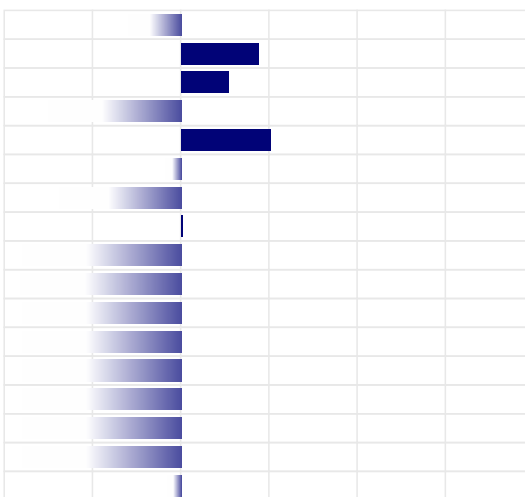

## PRODUZIONE

ITA

Latte	-339 Kg
Grasso	+0,20%   7 Kg
Proteine	-0,06%   -17 Kg
Gra + Pro	-10 Kg
Figlie	9.168
Attendibilita'	97%

PFT

IESE

1845

-154

## MORFOLOGIA

ITA

Tipo	-0,99
Mammella	-2,35
Arti & Piedi	-0,73
Locomozione	-0,91
Figlie	2.293
Attendibilita'	92%

## LINEARE MORFOLOGIA

Statura	-0,30
Forza	0,44
Profondita'	0,27
Angolosita'	-0,75
Groppa Angolo	0,51
Groppa Largh.	-0,09
Arti di Lato	-0,69
Arti di Dietro	0,01
Piede Angolo	-2,03
Locomozione	-0,91
Att. Anteriore	-1,78
Att. Post. Altez.	-2,61
Legamento	-1,59
Prof. mammella	-1,85
Pos. Cap. Ant.	-1,39
Pos. Cap. Post.	-2,00
Capez. Lungh.	-0,08