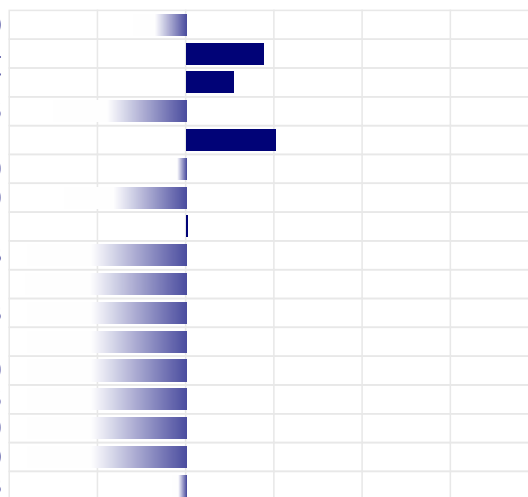

## PRODUZIONE

ITA

Latte	-339 Kg
Grasso	+0,20%   7 Kg
Proteine	-0,06%   -17 Kg
Gra + Pro	-10 Kg
Figlie	9.168
Attendibilita'	97%

PFT

IESE

1845

-154

## MORFOLOGIA

ITA

Tipo	-0,99
Mammella	-2,35
Arti & Piedi	-0,73
Locomozione	-0,91
Figlie	2.293
Attendibilita'	92%

## LINEARE MORFOLOGIA

Statura	-0,30
Forza	0,44
Profondita'	0,27
Angolosita'	-0,75
Groppa Angolo	0,51
Groppa Largh.	-0,09
Arti di Lato	-0,69
Arti di Dietro	0,01
Piede Angolo	-2,03
Locomozione	-0,91
Att. Anteriore	-1,78
Att. Post. Altez.	-2,61
Legamento	-1,59
Prof. mammella	-1,85
Pos. Cap. Ant.	-1,39
Pos. Cap. Post.	-2,00
Capez. Lungh.	-0,08