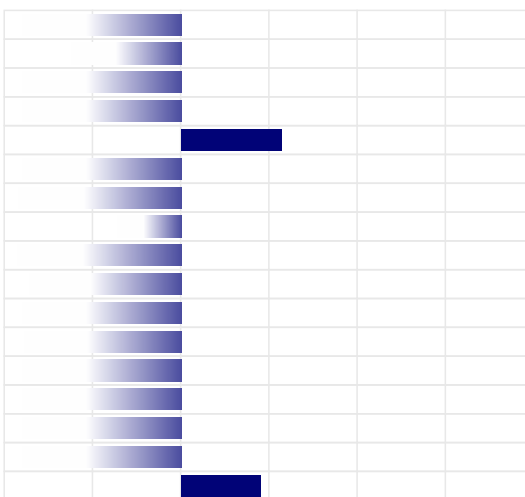

AA

PRODUZIONE

ITA

Latte	-756 Kg
Grasso	+0,19% -11 Kg
Proteine	+0,01% -26 Kg
Gra + Pro	-37 Kg
Figlie	40
Attendibilita'	89%

PFT

IESE

1818

-195

MORFOLOGIA

ITA

Tipo	-1,13
Mammella	-1,88
Arti & Piedi	-0,54
Locomozione	-0,86
Figlie	0
Attendibilita'	71%

LINEARE MORFOLOGIA

Statura	-1,42
Forza	-0,62
Profondita'	-1,08
Angolosita'	-1,55
Groppa Angolo	0,57
Groppa Largh.	-1,47
Arti di Lato	-0,92
Arti di Dietro	-0,36
Piede Angolo	-0,93
Locomozione	-0,86
Att. Anteriore	-1,75
Att. Post. Altez.	-0,89
Legamento	-1,30
Prof. mammella	-1,83
Pos. Cap. Ant.	-1,64
Pos. Cap. Post.	-1,01
Capez. Lungh.	0,45