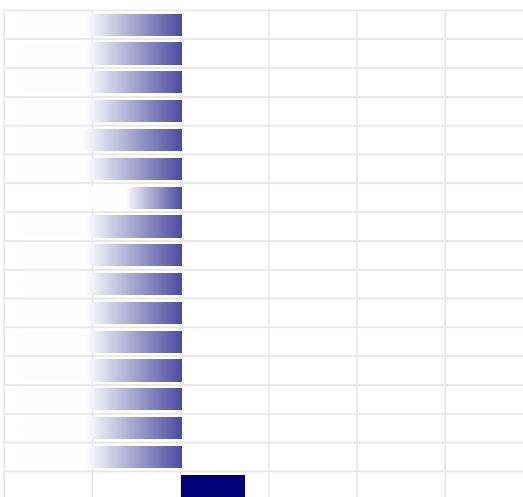

NABAB - FR007697054896

Nato il: 10-Dec-97

GOLDFINGER

> CURIOUS

IMPERIALE

> LEADMAN

GIRL 81

K-Caseina

AA

PRODUZIONE

ITA

Latte	-1.187 Kg
Grasso	+0,07% | -38 Kg
Proteine	+0,15% | -24 Kg
Gra + Pro	-62 Kg
Figlie	1
Attendibilita'	76%

PFT

IESE

1900

-212

MORFOLOGIA

ITA

Tipo	-2,07
Mammella	-3,08
Arti & Piedi	-1,20
Locomozione	-2,35
Figlie	0
Attendibilita'	27%

LINEARE MORFOLOGIA

Statura	-2,25
Forza	-1,36
Profondita'	-1,49
Angolosita'	-2,50
Groppa Angolo	-0,93
Groppa Largh.	-1,89
Arti di Lato	-0,53
Arti di Dietro	-1,10
Piede Angolo	-1,52
Locomozione	-2,35
Att. Anteriore	-2,35
Att. Post. Altez.	-2,78
Legamento	-2,54
Prof. mammella	-1,75
Pos. Cap. Ant.	-2,27
Pos. Cap. Post.	-1,34
Capez. Lungh.	0,36

GESTIONALI

ITA

Parto	98
Parto figlie	96
Cell. Somatiche	100
Longevita'	95
Fertilita'	109

SALUTE E BENESSERE

BCS	0
Mastiti	N.D.
Chetosi	N.D.
Persistenza	100
Salute piede	N.D.
Salute mammella	0
Temperamento	N.D.
Velocita' mungitura	NaN

Scarica l'app!

Cerca "ABC LoveGenetix" sugli app Store e scarica la nostra app ufficiale, e' leggera e sempre aggiornata con gli ultimi dati!

QR-CODE